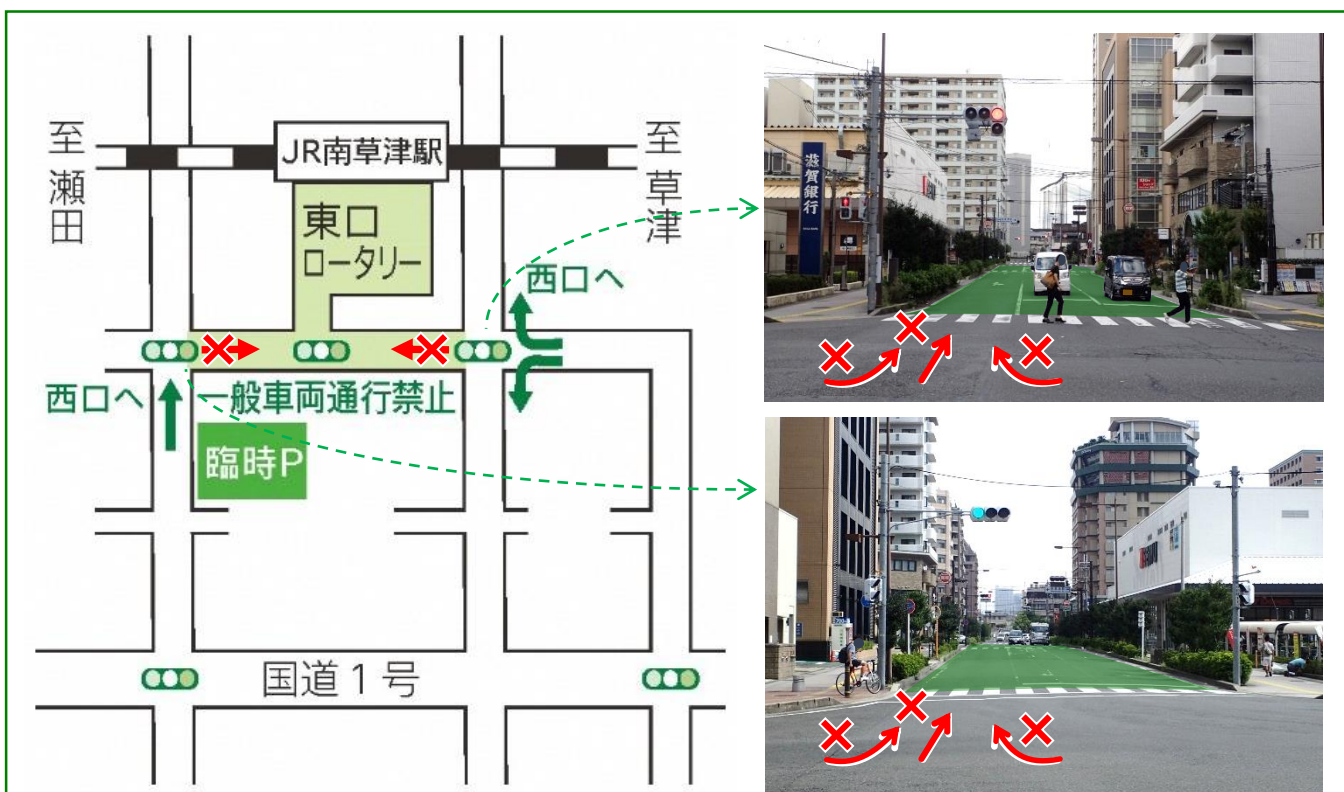

JR南草津駅東口ロータリー前の市道において、 **一般車両の通行規制**を行います。

なぜ？

JR南草津駅東口ロータリーは交通量が多いため、**交通渋滞が発生**しています。このことから、**駅前ロータリーの混雑緩和**や**公共交通の定時性確保**に向けた方策を検討することを目的に、一般車両の通行規制を伴う社会実験を実施します。ご迷惑をお掛けいたしますが、ご理解いただきますようお願いいたします。

いつ

令和2年10月19日(月)から11月13日(金)まで
午前7時30分から午前9時00分まで (※平日のみ)

どこで

JR南草津駅東口ロータリー前の市道

注意！

- JR南草津駅東口ロータリーは、**自家用車ではご利用いただけません。**
- JR南草津駅東口ロータリー前の市道は、**通り抜けいただけません。**
- JR南草津駅をご利用の際は、**西口ロータリー**をご利用いただきますようお願いいたします。