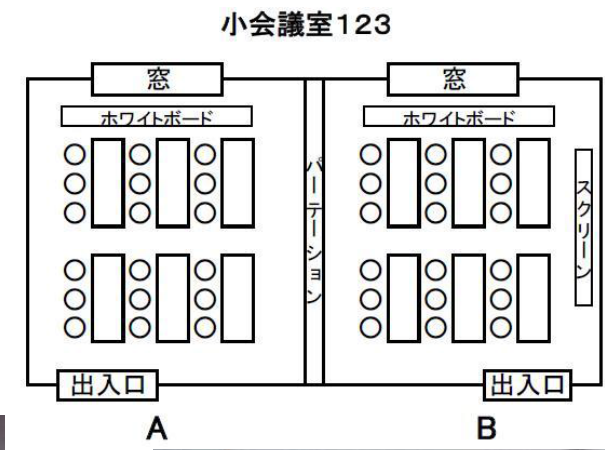

軽運動室 (1) 102.4㎡  
軽運動室 (2) 137.9㎡

☆男女別更衣室・シャワールームがあります。

大会議室 208.3㎡  
132人収容

調理実習室 76.2㎡  
調理台は講師用1台、生徒用4台、車椅子用の昇降調理台1台の計6台があります。

和室 96.6㎡ 45畳 (15畳×3室)  
ふすまで3部屋に仕切ることができます。  
会議室としても利用できますが、ふすまのみの仕切りのため、隣室の音を遮断できません。

中会議室 75.6㎡ 54人収容

音楽室 66.2㎡  
ピアノ2台 カラオケ機器1台

創作室 27.5㎡  
作業台 2台 シンク

小会議室 5 6 18人収容  
5 6 28.4㎡

小会議室 1 2 3  
1 2 58.9㎡ 3 56.1㎡  
全て36人収容 1室をパーティションで仕切ると、1室18人での使用も可能

託児室 (共用利用となります。)  
トイレ・水道を完備しており、託児付きの会議や催し物をされる場合に付属施設として利用できます。