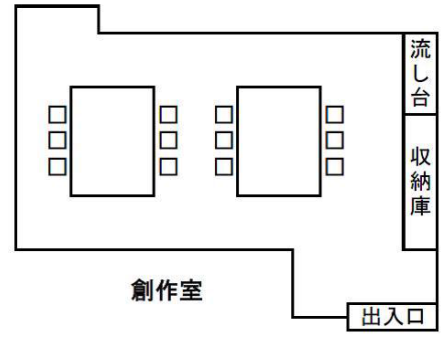

軽運動室 (1) 102.4㎡  
軽運動室 (2) 137.9㎡

☆男女別更衣室・シャワールームがあります。

大会議室 208.3㎡  
132人収容

調理実習室 76.2㎡  
調理台は講師用1台、生徒用4台、車椅子用の昇降調理台1台の計6台があります。

和室 96.6㎡ 45畳 (15畳×3室)  
ふすまで3部屋に仕切ることができます。  
会議室としても利用できますが、ふすまのみの仕切りのため、隣室の音を遮断できません。

中会議室 75.6㎡ 54人収容

音楽室 66.2㎡  
ピアノ2台 カラオケ機器1台

創作室 27.5㎡  
作業台 2台 シンク

小会議室 5 6 18人収容  
5 6 28.4㎡

小会議室 1 2 3  
1 2 58.9㎡ 3 56.1㎡  
全て36人収容 1室をパーティションで仕切ると、1室18人での使用も可能

託児室 (共用利用となります。)  
トイレ・水道を完備しており、託児付きの会議や催し物をされる場合に付属施設として利用できます。