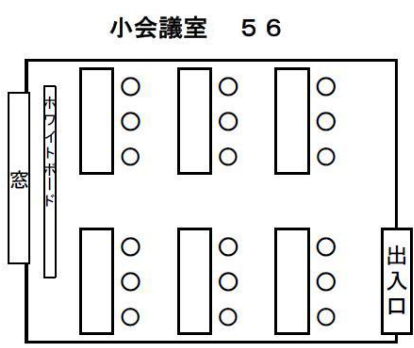

軽運動室 (1) 102.4㎡  
軽運動室 (2) 137.9㎡

☆男女別更衣室・シャワールームがあります。

大会議室 208.3㎡  
132人収容

調理実習室 76.2㎡  
調理台は講師用1台、生徒用4台、車椅子用の昇降調理台1台の計6台があります。

和室 96.6㎡ 45畳 (15畳×3室)  
ふすまで3部屋に仕切ることができます。  
会議室としても利用できますが、ふすまのみの仕切りのため、隣室の音を遮断できません。

中会議室 75.6㎡ 54人収容

音楽室 66.2㎡  
ピアノ2台 カラオケ機器1台

創作室 27.5㎡  
作業台 2台 シンク

小会議室 5 6 18人収容  
5 6 28.4㎡

小会議室 1 2 3  
1 2 58.9㎡ 3 56.1㎡  
全て36人収容 1室をパーティションで仕切ると、1室18人での使用も可能

託児室 (共用利用となります。)  
トイレ・水道を完備しており、託児付きの会議や催し物をされる場合に付属施設として利用できます。