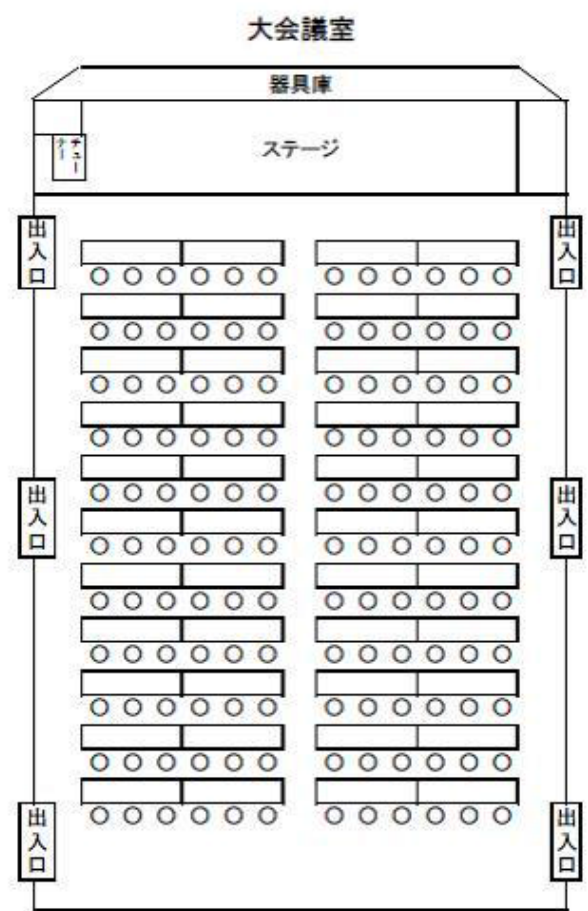

軽運動室 (1) 102.4㎡  
軽運動室 (2) 137.9㎡

☆男女別更衣室・シャワールームがあります。

大会議室 208.3㎡  
132人収容

調理実習室 76.2㎡  
調理台は講師用1台、生徒用4台、車椅子用の昇降調理台1台の計6台があります。

和室 96.6㎡ 45畳 (15畳×3室)  
ふすまで3部屋に仕切ることができます。  
会議室としても利用できますが、ふすまのみの仕切りのため、隣室の音を遮断できません。

中会議室 75.6㎡ 54人収容

音楽室 66.2㎡  
ピアノ2台 カラオケ機器1台

創作室 27.5㎡  
作業台 2台 シンク

小会議室 5 6 18人収容  
5 6 28.4㎡

小会議室 1 2 3  
1 2 58.9㎡ 3 56.1㎡  
全て36人収容 1室をパーティションで仕切ると、1室18人での使用も可能

託児室 (共用利用となります。)  
トイレ・水道を完備しており、託児付きの会議や催し物をされる場合に付属施設として利用できます。