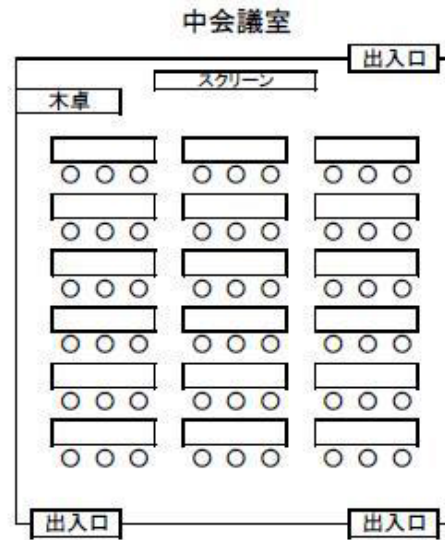

軽運動室 (1) 102.4㎡  
軽運動室 (2) 137.9㎡

☆男女別更衣室・シャワールームがあります。

大会議室 208.3㎡  
132人収容

調理実習室 76.2㎡  
調理台は講師用1台、生徒用4台、車椅子用の昇降調理台1台の計6台があります。

和室 96.6㎡ 45畳 (15畳×3室)  
ふすまで3部屋に仕切ることができます。  
会議室としても利用できますが、ふすまのみの仕切りのため、隣室の音を遮断できません。

中会議室 75.6㎡ 54人収容

音楽室 66.2㎡  
ピアノ2台 カラオケ機器1台

創作室 27.5㎡  
作業台 2台 シンク

小会議室 5 6 18人収容  
5 6 28.4㎡

小会議室 1 2 3  
1 2 58.9㎡ 3 56.1㎡  
全て36人収容 1室をパーティションで仕切ると、1室18人での使用も可能

託児室 (共用利用となります。)  
トイレ・水道を完備しており、託児付きの会議や催し物をされる場合に付属施設として利用できます。